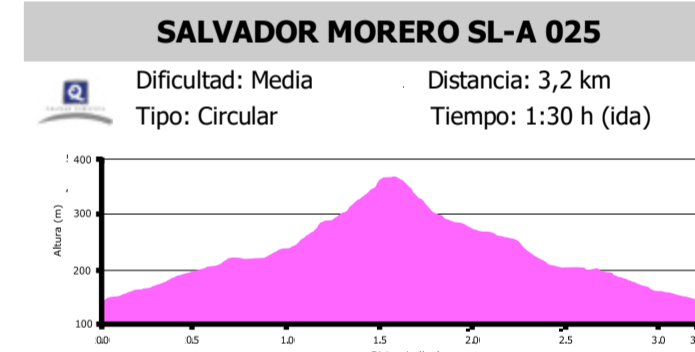

PERFILES DE RUTAS

SEÑALIZACIÓN DE SENDEROS

Sendero de Gran Recorrido (GR)	Continuidad del sendero	Variante del sendero	Cambio de dirección	Dirección equivocada
Sendero de Pequeño Recorrido (PR)				
Sendero Local (SL)