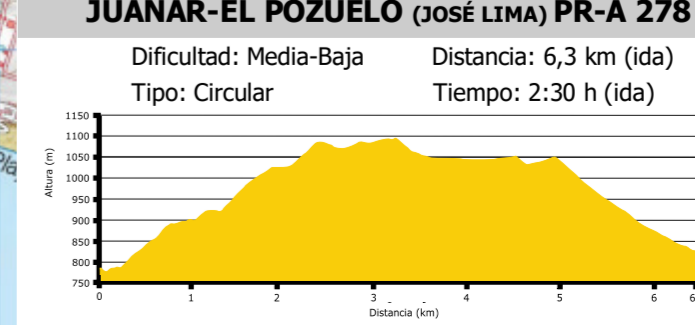

PERFILES DE RUTAS

SEÑALIZACIÓN DE SENDEROS

Sendero de Gran Recorrido (GR)	Continuidad del sendero	Variante del sendero	Cambio de dirección	Dirección equivocada
Sendero de Pequeño Recorrido (PR)				
Sendero Local (SL)