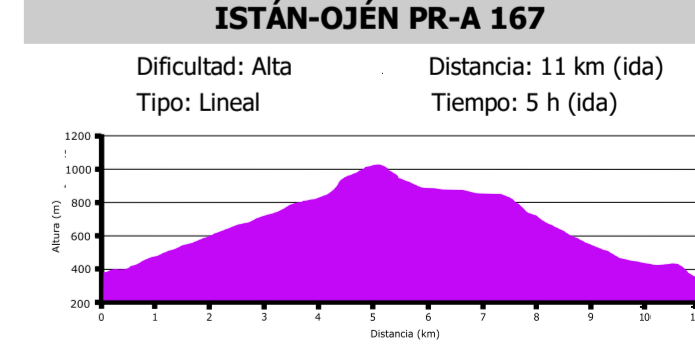

PERFILES DE RUTAS

SEÑALIZACIÓN DE SENDEROS

Sendero de Gran Recorrido (GR)	Continuidad del sendero	Variante del sendero	Cambio de dirección	Dirección equivocada
Sendero de Pequeño Recorrido (PR)				
Sendero Local (SL)