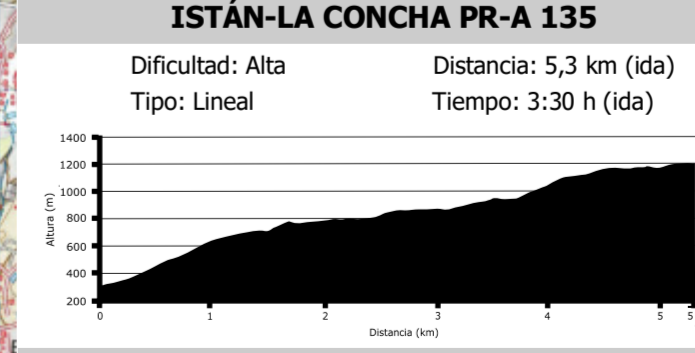

PERFILES DE RUTAS

SEÑALIZACIÓN DE SENDEROS

Sendero de Gran Recorrido (GR)	Continuidad del sendero	Variante del sendero	Cambio de dirección	Dirección equivocada
Sendero de Pequeño Recorrido (PR)				
Sendero Local (SL)