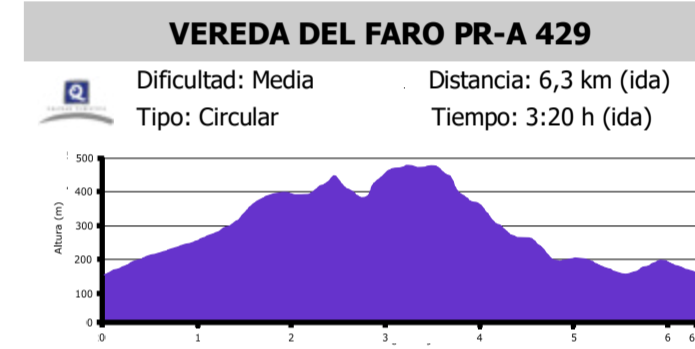

PERFILES DE RUTAS

SEÑALIZACIÓN DE SENDEROS

Sendero de Gran Recorrido (GR)	Continuidad del sendero	Variante del sendero	Cambio de dirección	Dirección equivocada
Sendero de Pequeño Recorrido (PR)				
Sendero Local (SL)