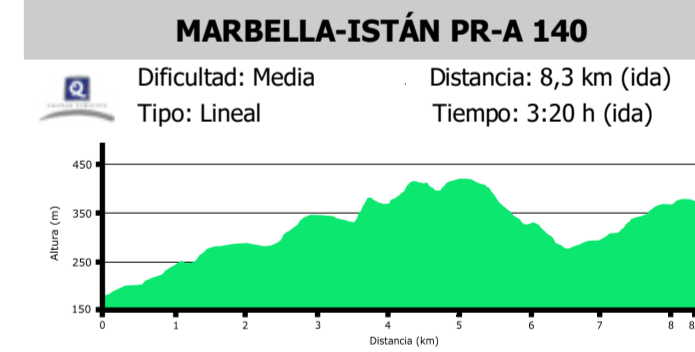

PERFILES DE RUTAS

SEÑALIZACIÓN DE SENDEROS

Sendero de Gran Recorrido (GR)	Continuidad del sendero	Variante del sendero	Cambio de dirección	Dirección equivocada
Sendero de Pequeño Recorrido (PR)				
Sendero Local (SL)