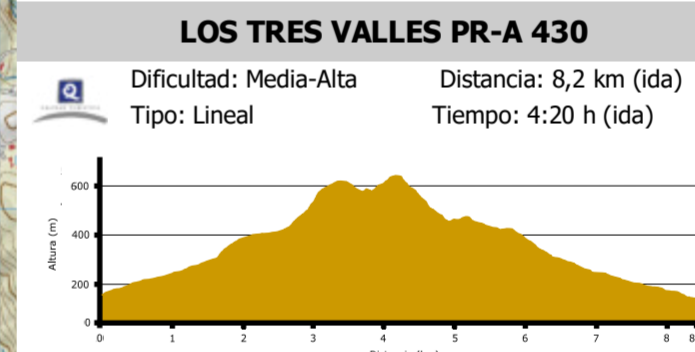

PERFILES DE RUTAS

SEÑALIZACIÓN DE SENDEROS

Sendero de Gran Recorrido (GR)	Continuidad del sendero	Variante del sendero	Cambio de dirección	Dirección equivocada
Sendero de Pequeño Recorrido (PR)				
Sendero Local (SL)