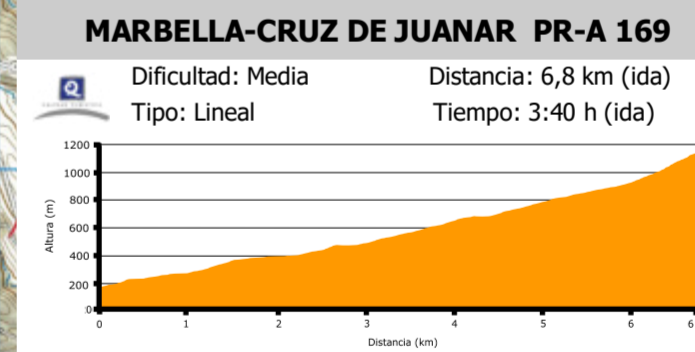

PERFILES DE RUTAS

SEÑALIZACIÓN DE SENDEROS

Sendero de Gran Recorrido (GR)	Continuidad del sendero	Variante del sendero	Cambio de dirección	Dirección equivocada
Sendero de Pequeño Recorrido (PR)				
Sendero Local (SL)