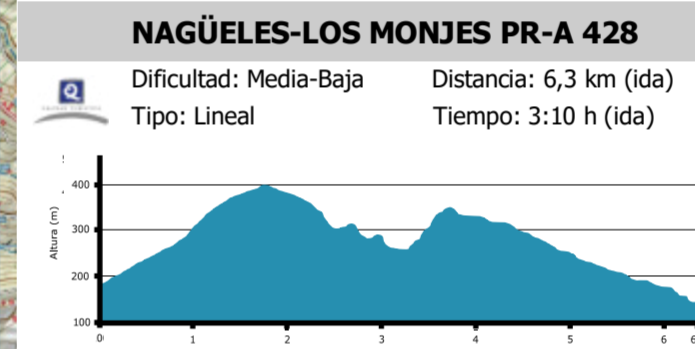

PERFILES DE RUTAS

SEÑALIZACIÓN DE SENDEROS

Sendero de Gran Recorrido (GR)	Continuidad del sendero	Variante del sendero	Cambio de dirección	Dirección equivocada
Sendero de Pequeño Recorrido (PR)				
Sendero Local (SL)