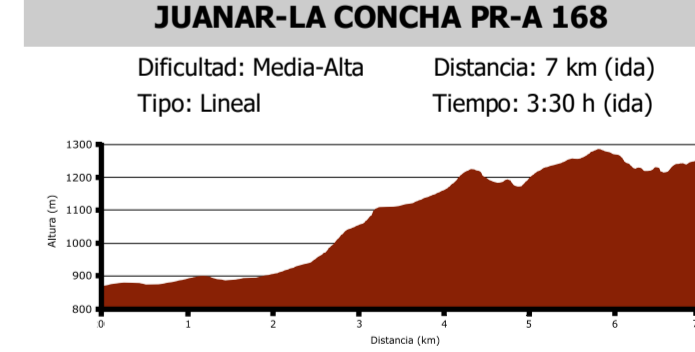

PERFILES DE RUTAS

SEÑALIZACIÓN DE SENDEROS

Sendero de Gran Recorrido (GR)	Continuidad del sendero	Variante del sendero	Cambio de dirección	Dirección equivocada
Sendero de Pequeño Recorrido (PR)				
Sendero Local (SL)